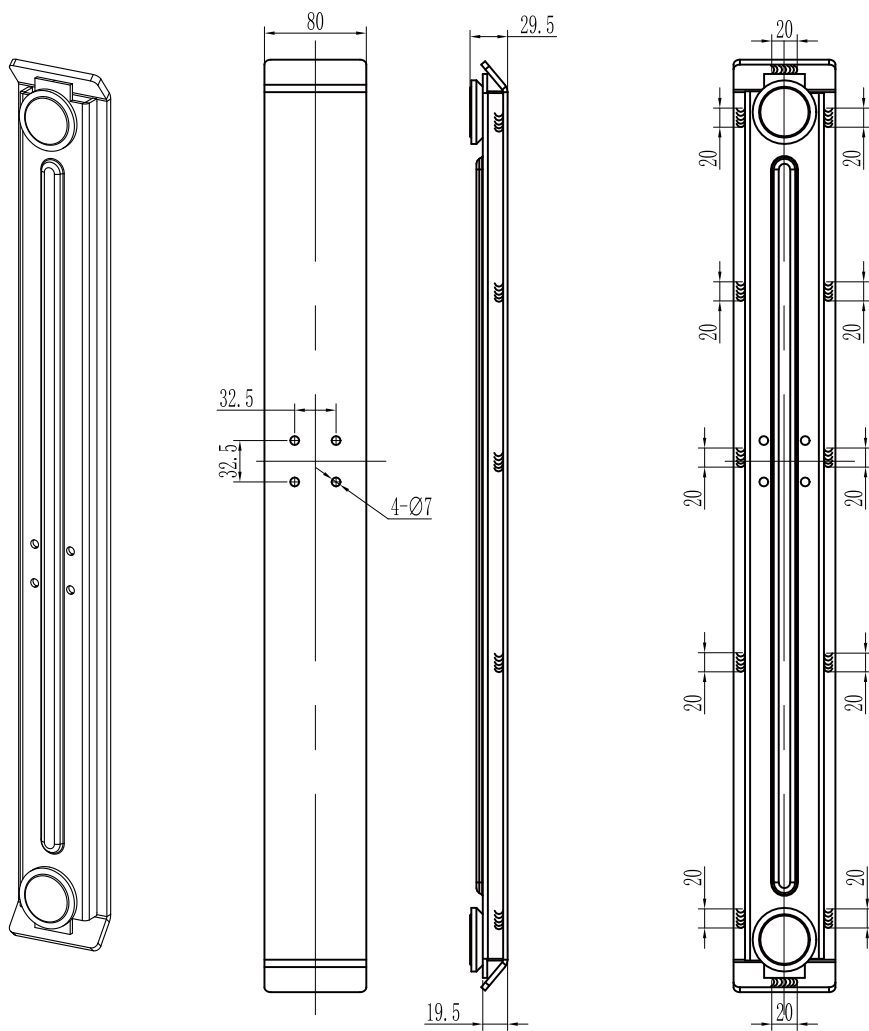

脚板

KDF006C

产品规格书

凯 / 迪 / 智 / 能 / 升 / 降 / 桌

## 产品描述

KDF006C是一款应用于升降桌架的脚板。

## 产品参数

外形尺寸	L*80mm*35mm
颜色	自选
长度(L)	167/577/727mm

# 产品尺寸图